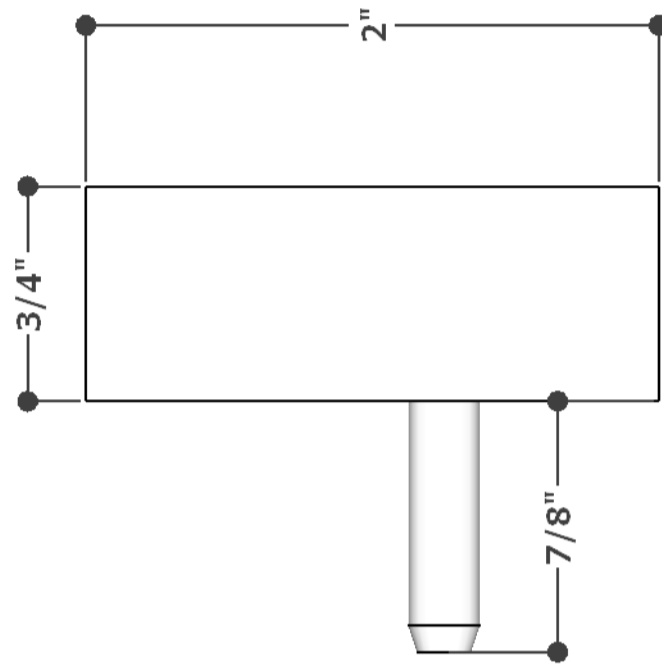

Date: 15-01-2012

Base

Dessiné par:
Bertrand Lisée North Hatley, QC

Accessoire pour aiguiser les planes sur le guide VARI-Grind

Date: 15-01-2012

Appuis

Dessiné par:
Bertrand Lisée North Hatley, QC

Accessoire pour aiguiser les planes sur le guide VARI-Grind