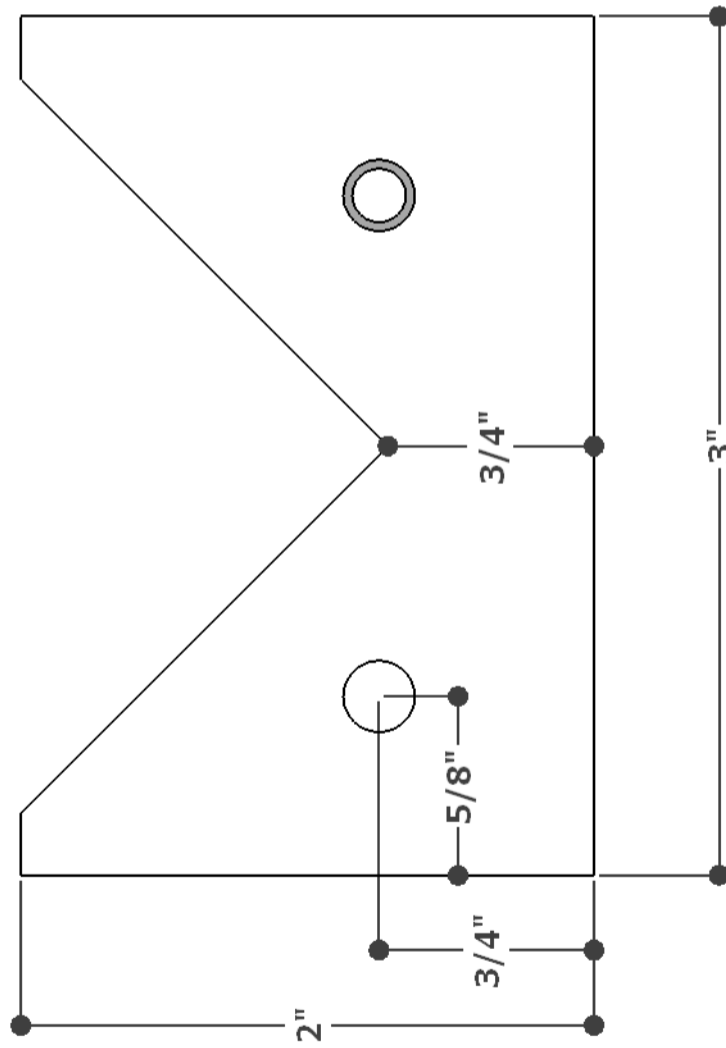

Date: 15-01-2012

Base

Dessiné par:
Bertrand Lisée North Hatley, QC

Accessoire pour aiguiser les planes sur le guide VARI-Grind

Date: 15-01-2012

Appuis

Dessiné par:
Bertrand Lisée North Hatley, QC

Accessoire pour aiguiser les planes sur le guide VARI-Grind