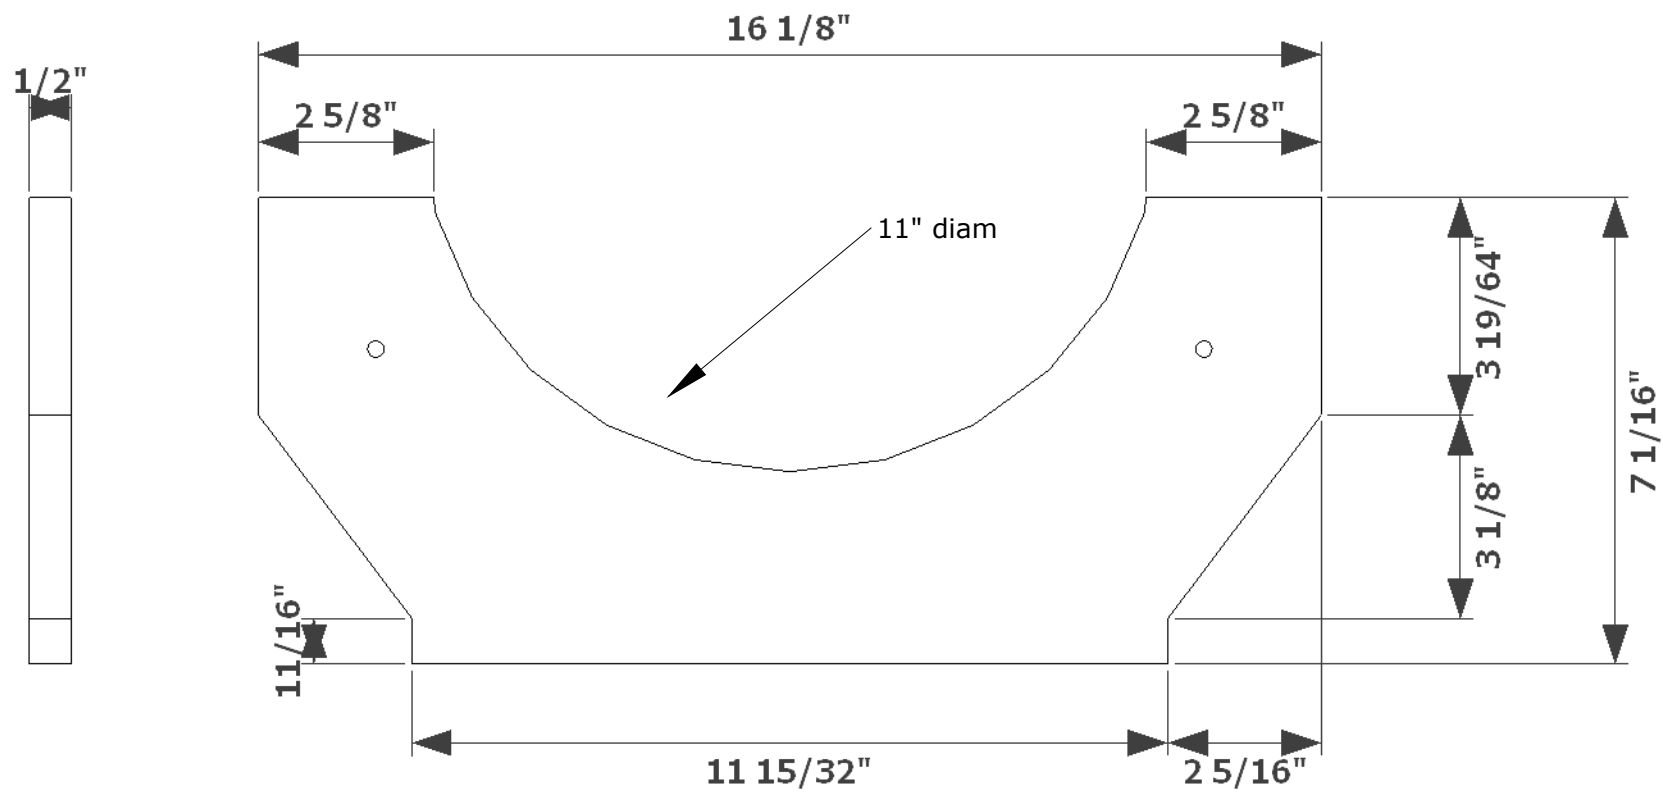

Titre: Lunette de tour à bois

Conception: Bertrand Lisée

Dessiné par: **Bertrand Lisée**

Date: 15-05-2018

Page: **Centre bas**