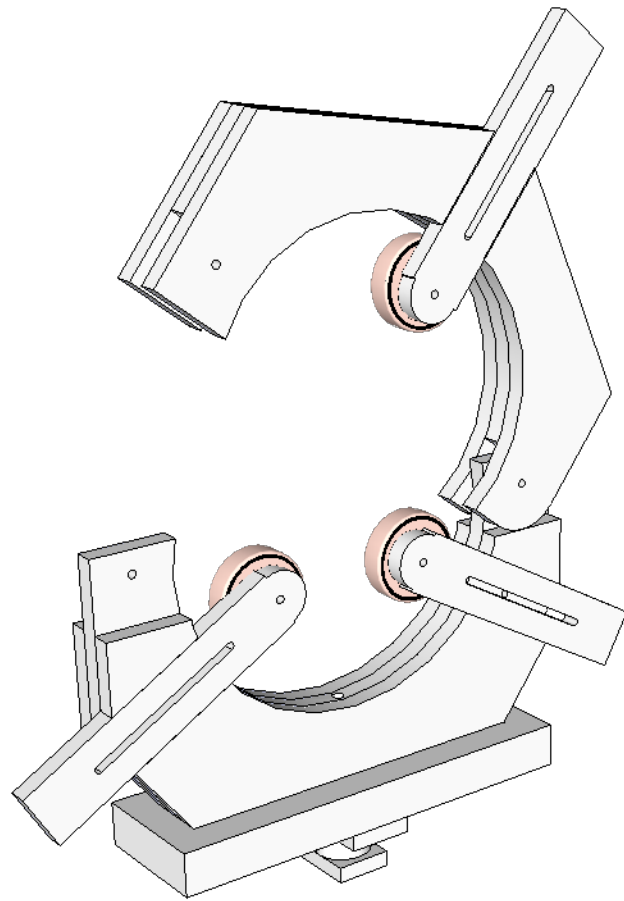

**Notes:**

Lunette pour un tour ayant une broche à 8" de la base

Toutes les pièces de la structure sont en merisier russe de 1/2". Vous pouvez soit coller ou visser les sections ensemble

Tous les trous sont pour des boulons de 1/4" sauf celui servant à fixer la lunette sur le tour.

Les roulettes peuvent être montées vers l'extérieur afin d'augmenter l'ouverture

**Titre: Lunette de tour à bois**

Conception: Bertrand Lisée

Dessiné par: **Bertrand Lisée**

Date: 15-05-2018

Page: **Accueil**

**Titre: Lunette de tour à bois**

Conception: Bertrand Lisée

Dessiné par: **Bertrand Lisée**

Date: 15-05-2018

Page: **Vue éclatée**

**Titre: Lunette de tour à bois**

Conception: Bertrand Lisée

Dessiné par: **Bertrand Lisée**

Date: 15-05-2018

Page: **vue 2D**

**Titre: Lunette de tour à bois**

Conception: Bertrand Lisée

Dessiné par: **Bertrand Lisée**

Date: 15-05-2018

Page: **vue Ouverte**

**Titre: Lunette de tour à bois**