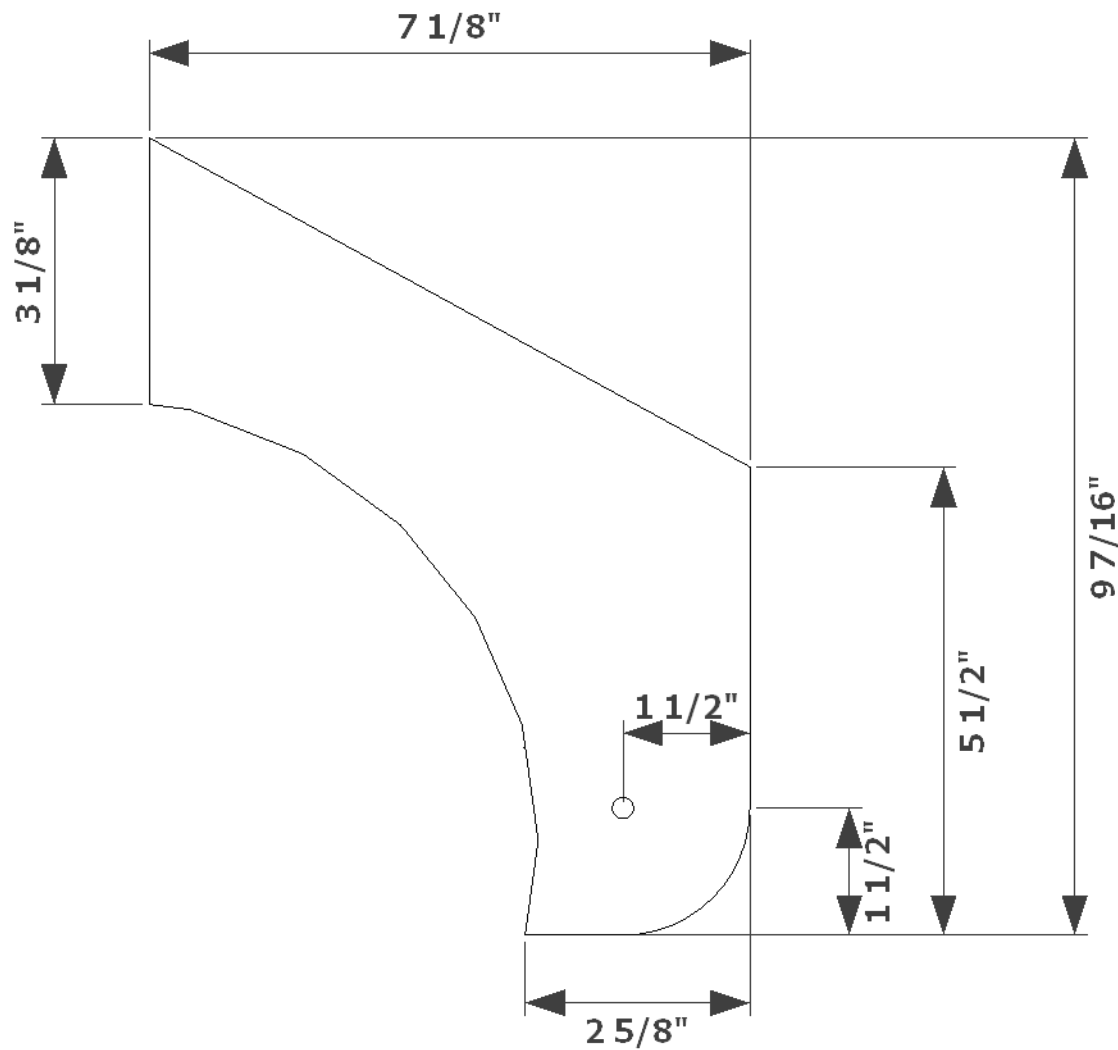

Titre: Lunette de tour à bois

Conception: Bertrand Lisée

Dessiné par: **Bertrand Lisée**

Date: 15-05-2018

Page: **Devant haut droit**