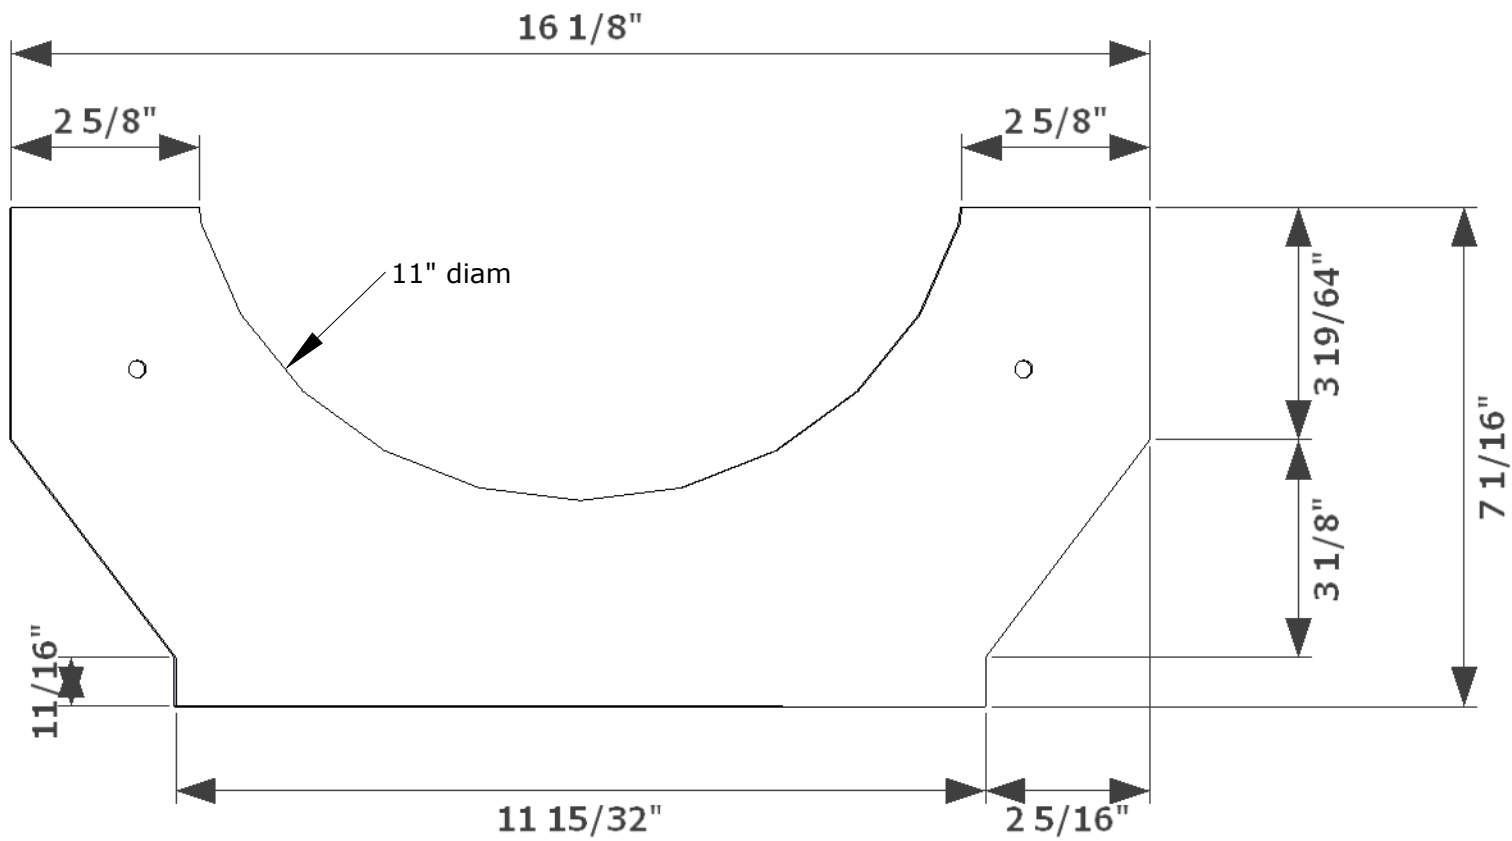

Titre: Lunette de tour à bois

Conception: Bertrand Lisée

Dessiné par: **Bertrand Lisée**

Date: 15-05-2018

Page: **Arrière bas**