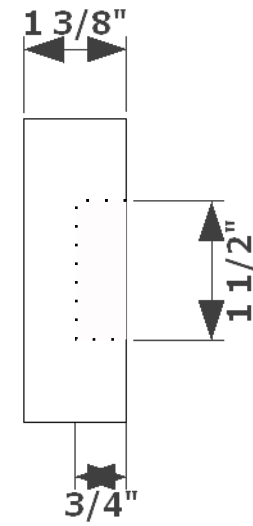

**Notes:**

Lunette pour un tour ayant une broche à 8" de la base

Toutes les pièces de la structure sont en merisier russe de 1/2". Vous pouvez soit coller ou visser les sections ensemble

Tous les trous sont pour des boulons de 1/4" sauf celui servant à fixer la lunette sur le tour.

Dessiné par: **Bertrand Lisée**

Date: 15-05-2018

Page: **Centre haut**

**Titre: Lunette de tour à bois**

Conception: Bertrand Lisée

Dessiné par: **Bertrand Lisée**

Date: 15-05-2018

Page: **Devant haut gauche**

**Titre: Lunette de tour à bois**

Conception: Bertrand Lisée

Dessiné par: **Bertrand Lisée**

Date: 15-05-2018

Page: **Devant haut droit**

**Titre: Lunette de tour à bois**

Conception: Bertrand Lisée

Dessiné par: **Bertrand Lisée**

Date: 15-05-2018

Page: **Avant centre gauche et droit**

**Titre: Lunette de tour à bois**

Conception: Bertrand Lisée

Dessiné par: **Bertrand Lisée**

Date: 15-05-2018

Page: **Avant bas**

**Titre: Lunette de tour à bois**