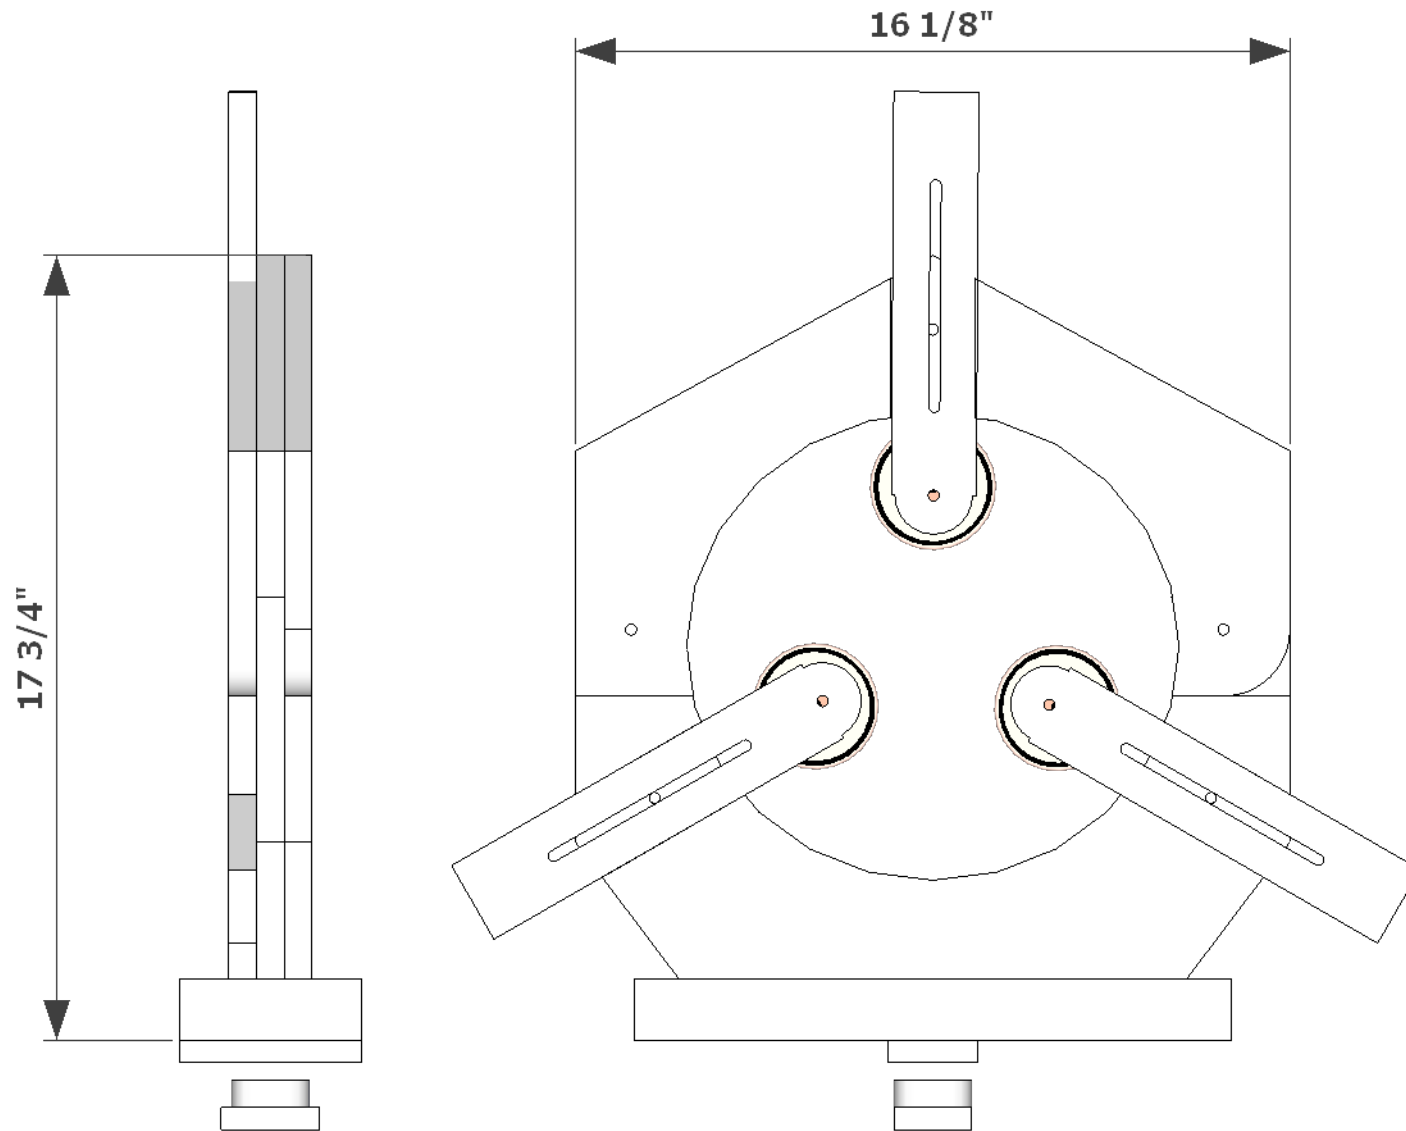

Titre: Lunette de tour à bois

Conception: Bertrand Lisée

Dessiné par: **Bertrand Lisée**

Date: 15-05-2018

Page: **vue 2D**