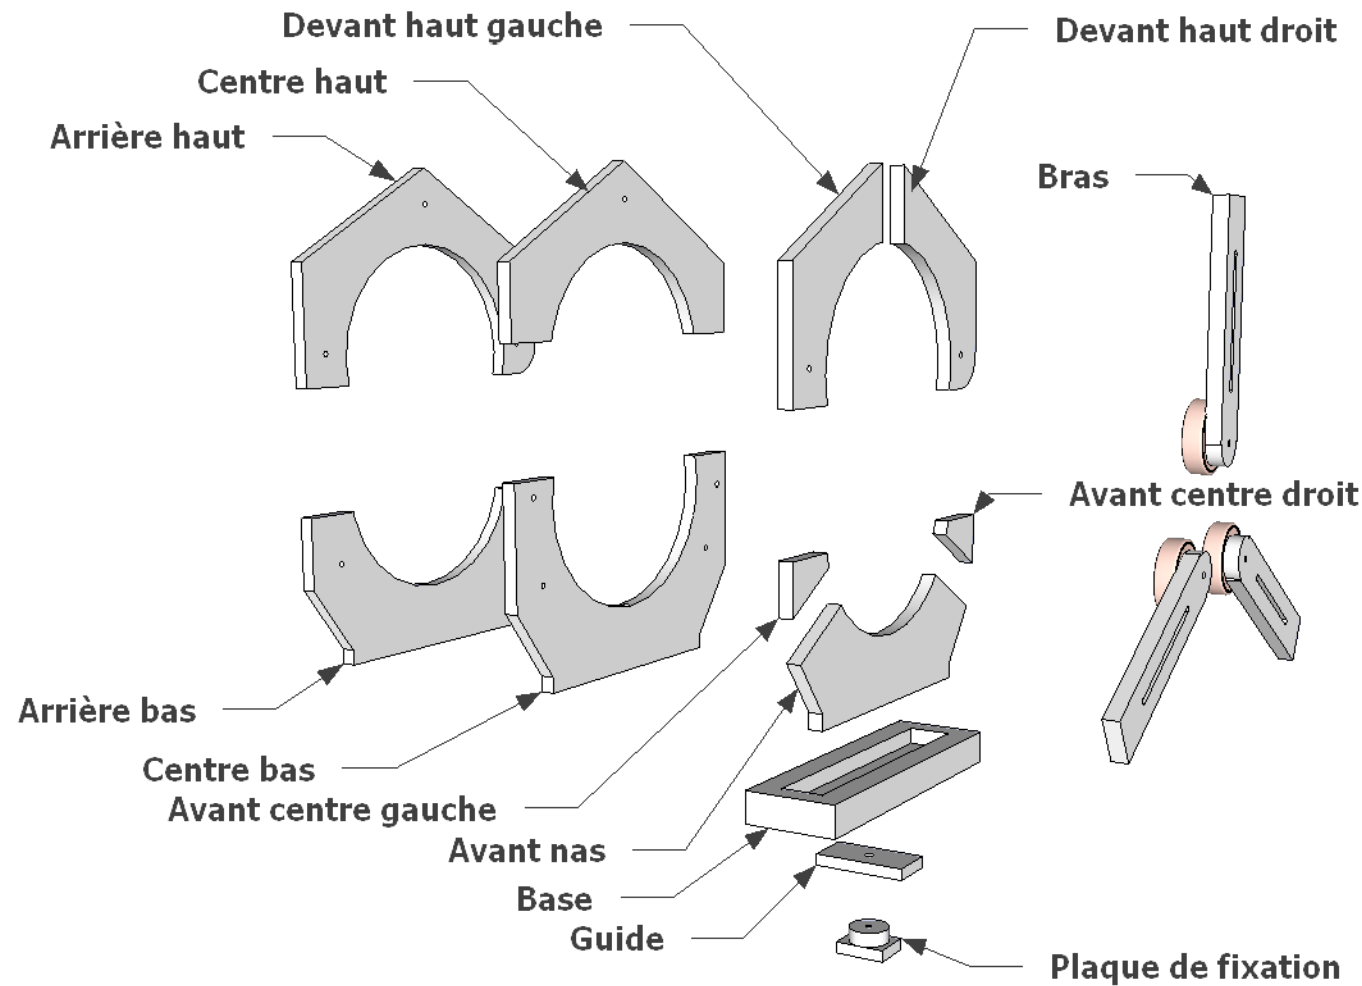

**Notes:**

Lunette pour un tour ayant une broche à 8" de la base

Toutes les pièces de la structure sont en merisier russe de 1/2". Vous pouvez soit coller ou visser les sections ensemble

Tous les trous sont pour des boulons de 1/4" sauf celui servant à fixer la lunette sur le tour.

Les roulettes peuvent être montées vers l'extérieur afin d'augmenter l'ouverture

**Titre: Lunette de tour à bois**

Conception: Bertrand Lisée

Dessiné par: **Bertrand Lisée**

Date: 15-05-2018

Page: **Accueil**

**Titre: Lunette de tour à bois**

Conception: Bertrand Lisée

Dessiné par: **Bertrand Lisée**

Date: 15-05-2018

Page: **Vue éclatée**

**Titre: Lunette de tour à bois**

Conception: Bertrand Lisée

Dessiné par: **Bertrand Lisée**

Date: 15-05-2018

Page: **vue 2D**

**Titre: Lunette de tour à bois**

Conception: Bertrand Lisée

Dessiné par: **Bertrand Lisée**

Date: 15-05-2018

Page: **vue Ouverte**

**Titre: Lunette de tour à bois**