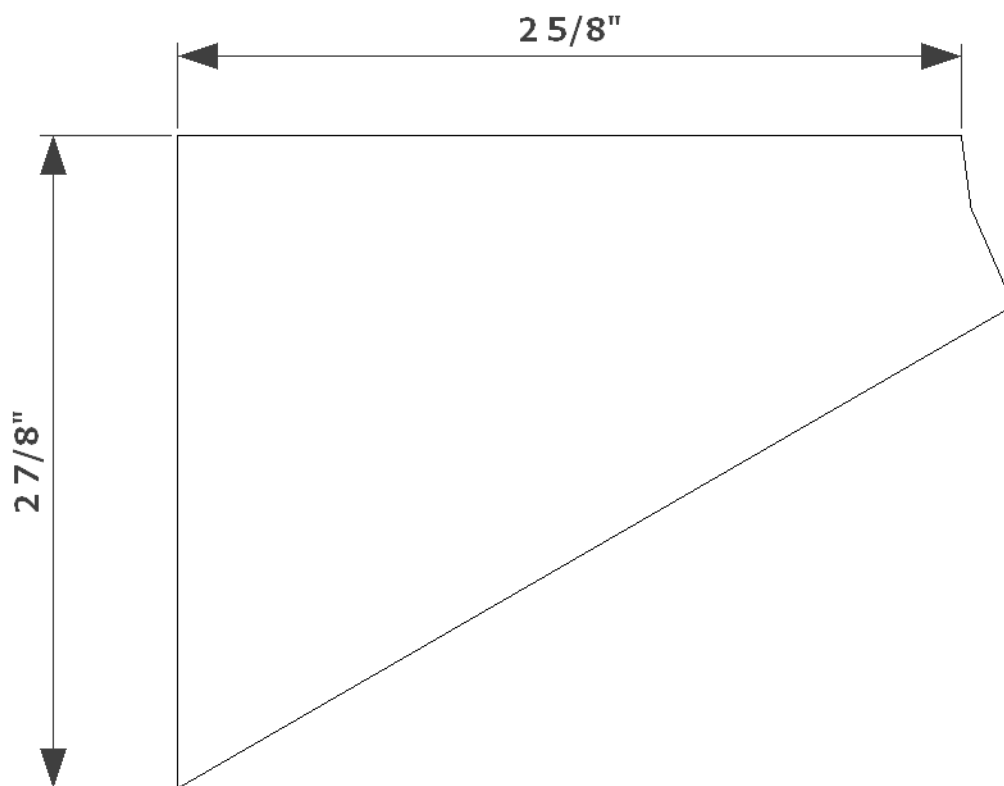

Titre: Lunette de tour à bois

Conception: Bertrand Lisée

Dessiné par: **Bertrand Lisée**

Date: 15-05-2018

Page: **Avant centre gauche et droit**