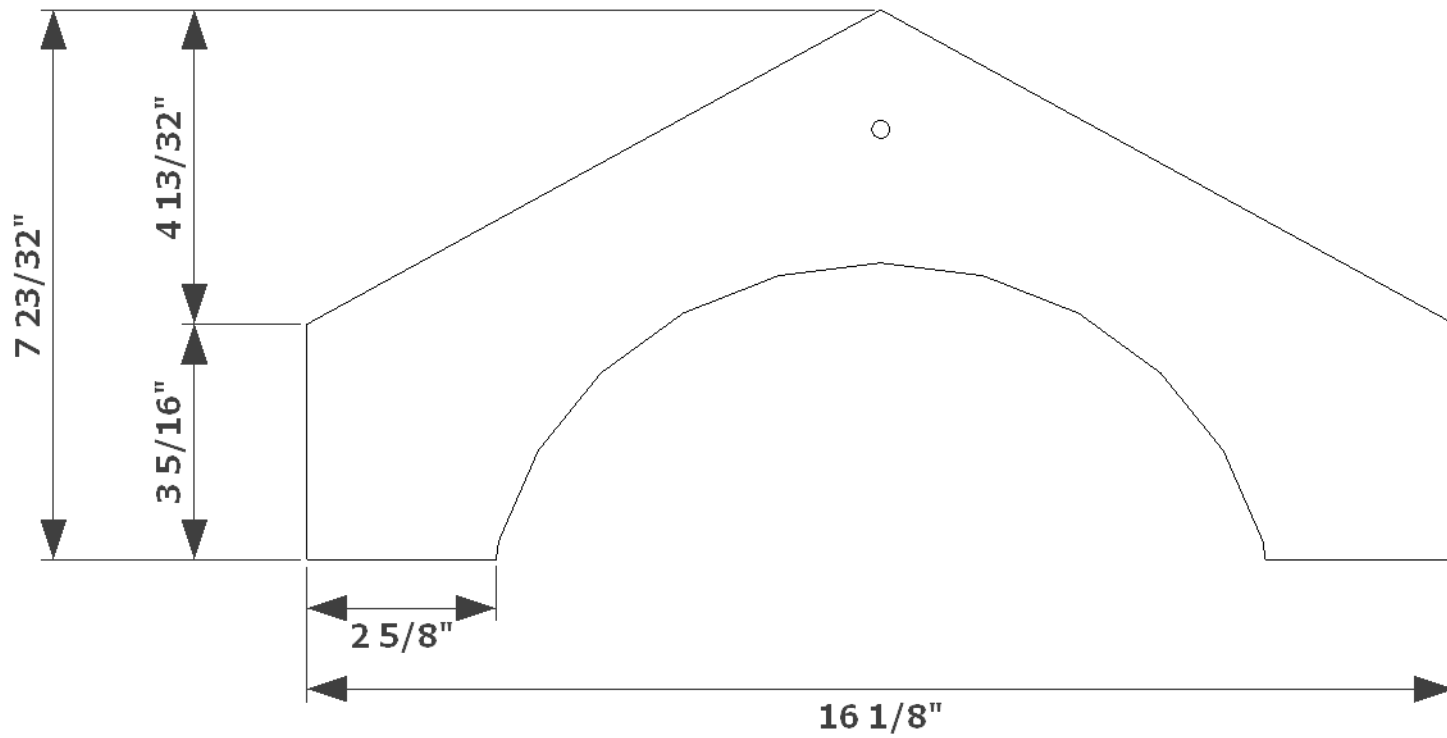

Titre: Lunette de tour à bois

Conception: Bertrand Lisée

Dessiné par: **Bertrand Lisée**

Date: 15-05-2018

Page: **Centre haut**