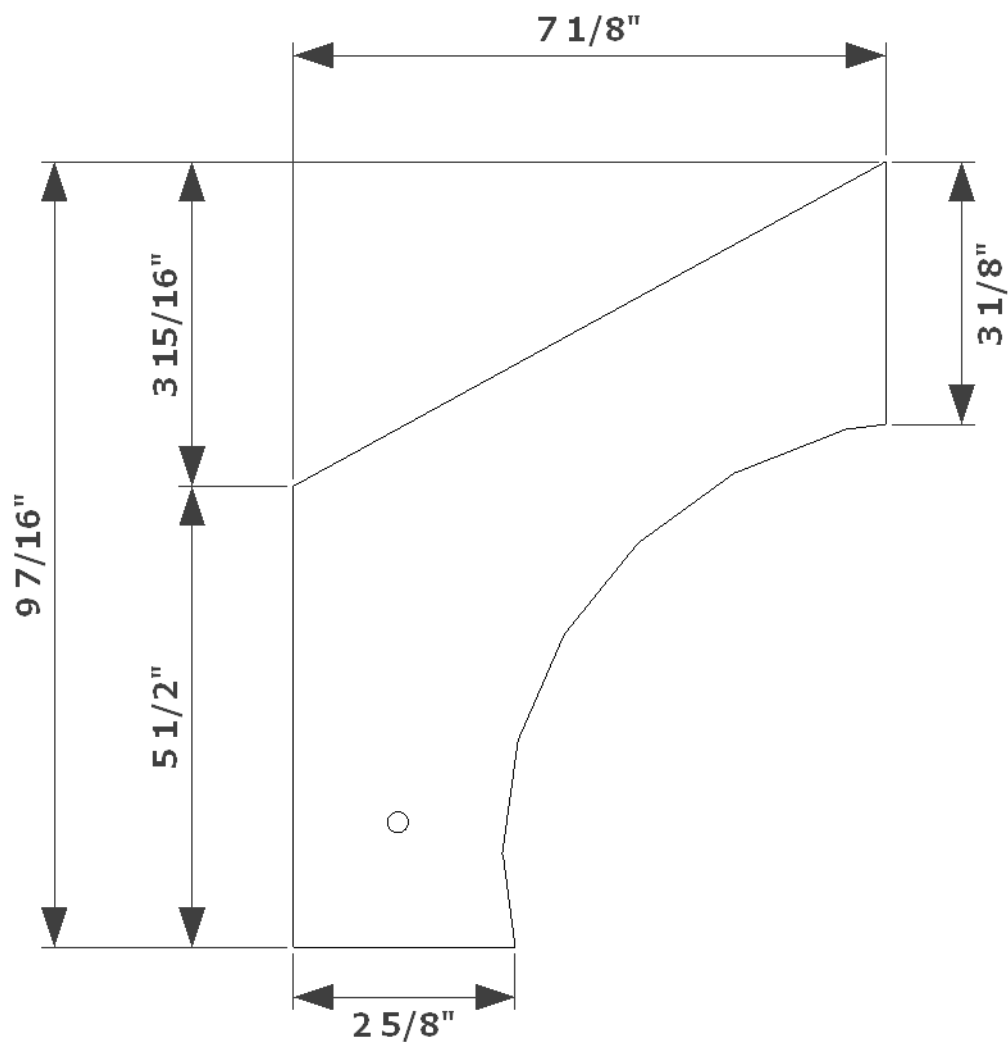

Titre: Lunette de tour à bois

Conception: Bertrand Lisée

Dessiné par: **Bertrand Lisée**

Date: 15-05-2018

Page: **Devant haut gauche**