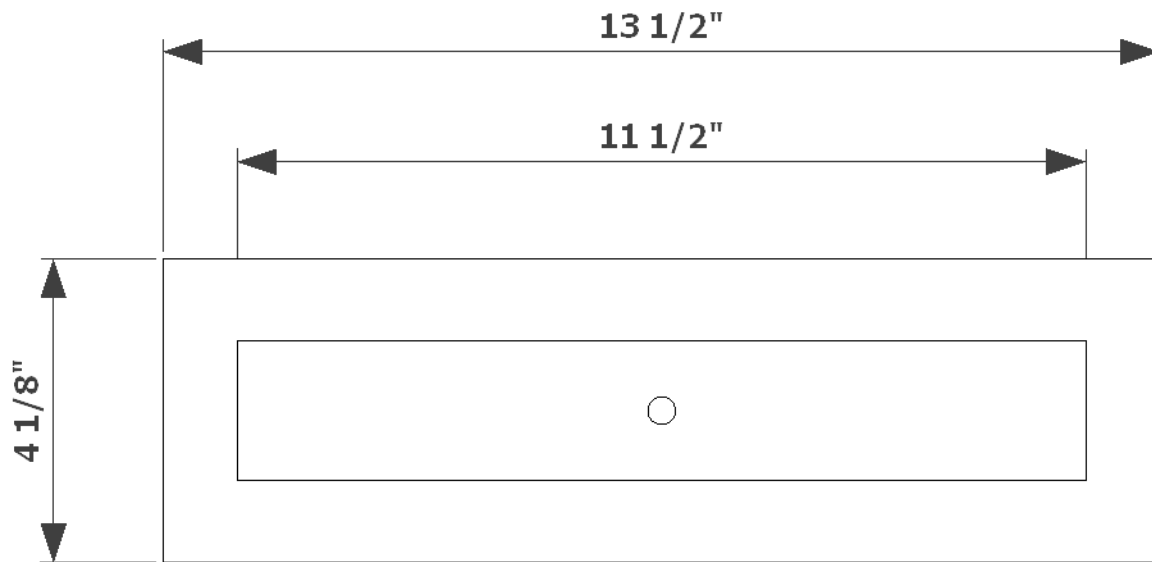

**Titre: Lunette de tour à bois**

Conception: Bertrand Lisée

Dessiné par: **Bertrand Lisée**

Date: 15-05-2018

Page: **Devant haut droit**

**Titre: Lunette de tour à bois**

Conception: Bertrand Lisée

Dessiné par: **Bertrand Lisée**

Date: 15-05-2018

Page: **Avant centre gauche et droit**

**Titre: Lunette de tour à bois**

Conception: Bertrand Lisée

Dessiné par: **Bertrand Lisée**

Date: 15-05-2018

Page: **Avant bas**

**Titre: Lunette de tour à bois**