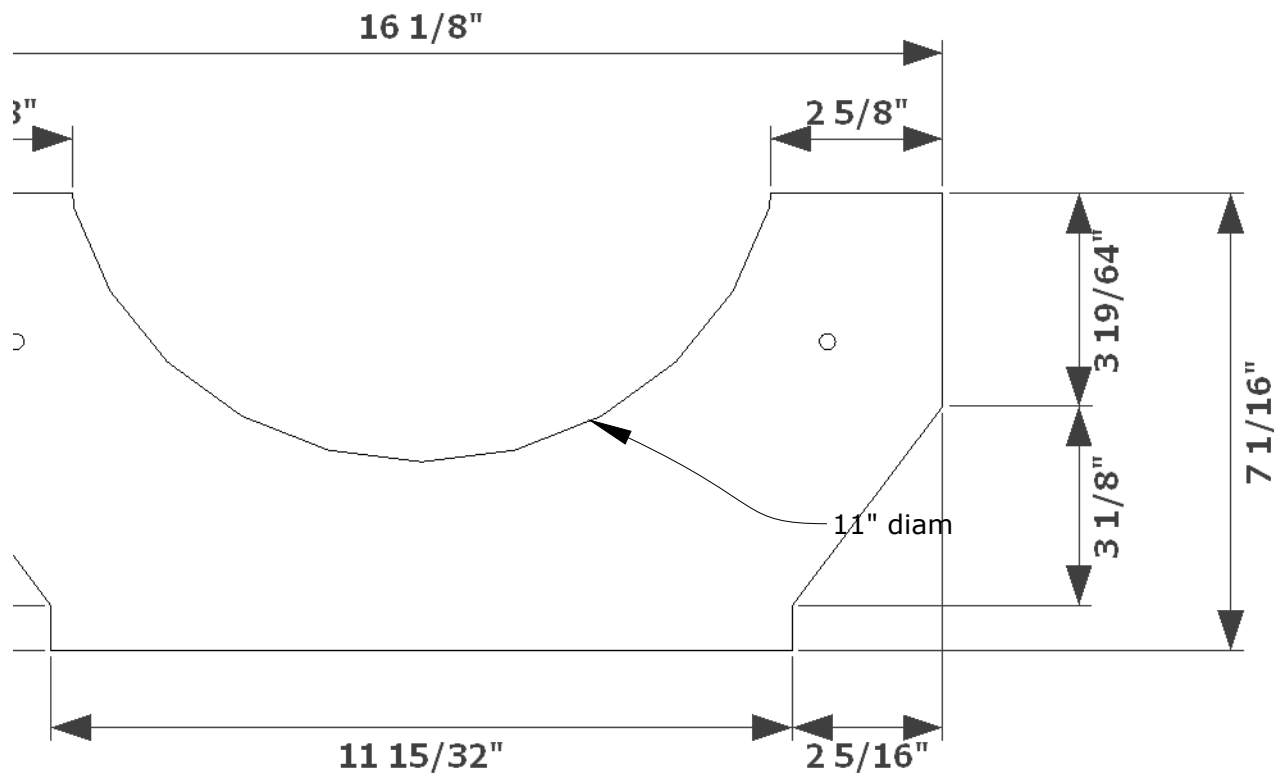

Titre: Lunette de tour à bois

Conception: Bertrand Lisée

Dessiné par: **Bertrand Lisée**

Date: 15-05-2018

Page: **Arrière haut**