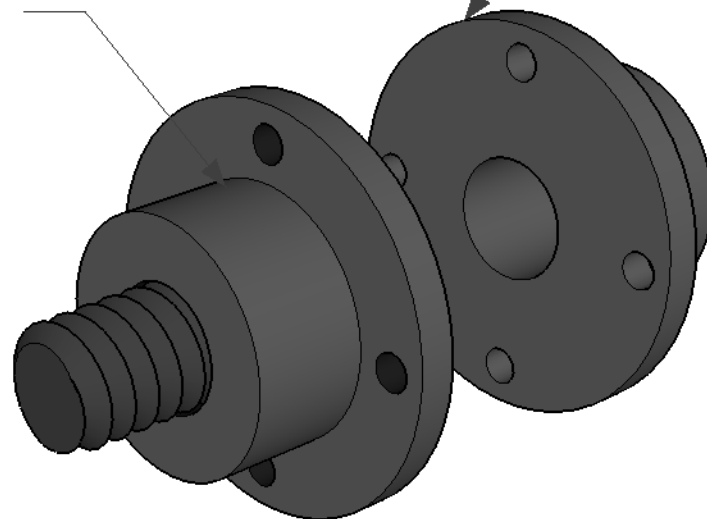

+ +

Vue côté poupée motrice

Vue côté poupée mobile

Mandrin excentric	
B. Lisée	13-02-2020

Vue éclatée

Mandrin excentric	
B. Lisée	13-02-2020

7/16"
5/16"

Merisier russe 3/4"

Disque Centre

Mandrin excentric	
B. Lisée	13-02-2020

Disque arrière

Mandrin excentric	
B. Lisée	13-02-2020

Mandrin excentric	
B. Lisée	13-02-2020

Face plate mâle avec
filet 1" x 8

Face plate femelle avec
filet 1 1/4" x 8
ou
1" x 8

Face plates

Mandrin excentric

B. Lisée

13-02-2020