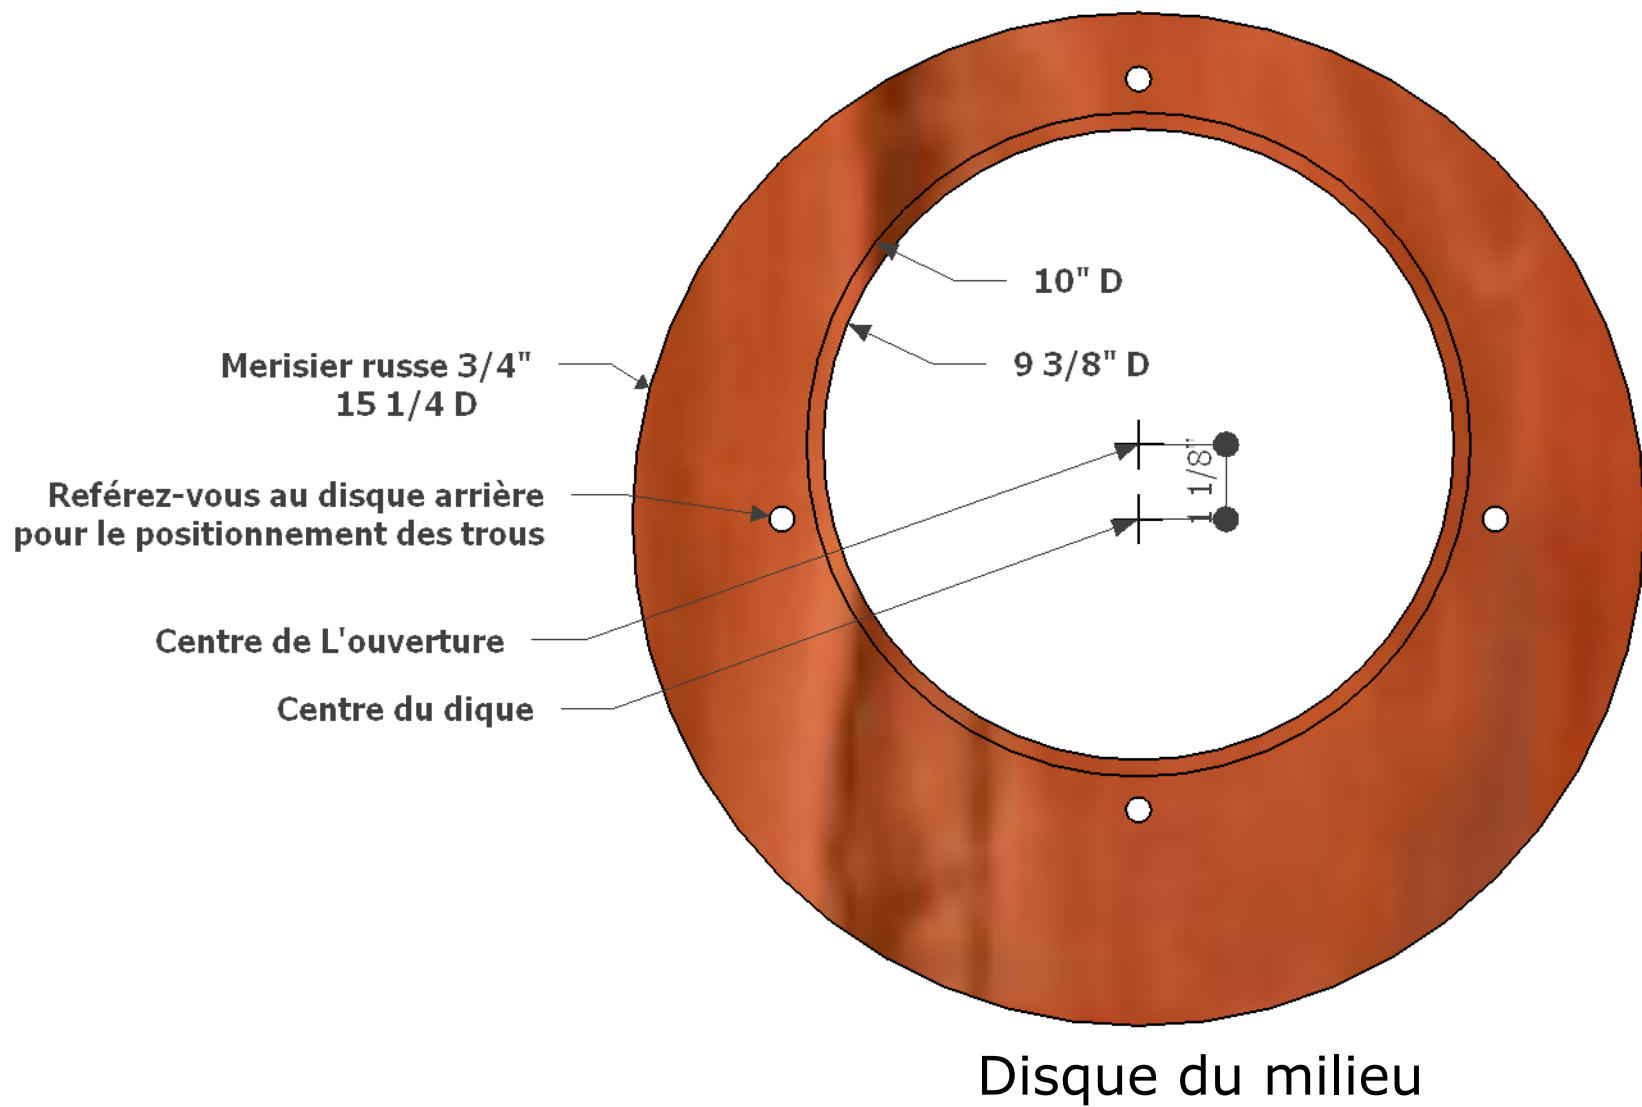

+ +

Vue côté poupée motrice

Vue côté poupée mobile

Mandrin excentric	
B. Lisée	13-02-2020

Vue éclatée

Mandrin excentric	
B. Lisée	13-02-2020

7/16"
5/16"

Merisier russe 3/4"

Disque Centre

Mandrin excentric	
B. Lisée	13-02-2020

Disque arrière

Mandrin excentric	
B. Lisée	13-02-2020

Mandrin excentric	
B. Lisée	13-02-2020

Face plate mâle avec
filet 1" x 8

Face plate femelle avec
filet 1 1/4" x 8
ou
1" x 8

Face plates

Mandrin excentric

B. Lisée

13-02-2020