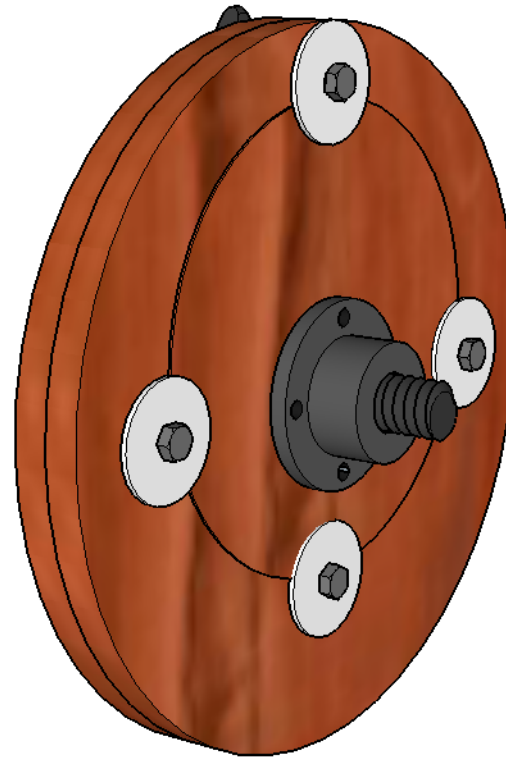

+ +

Vue côté poupée motrice

Vue côté poupée mobile

Mandrin excentric	
B. Lisée	13-02-2020

Vue éclatée

Mandrin excentric	
B. Lisée	13-02-2020

7/16"
5/16"

Merisier russe 3/4"

Disque Centre

Mandrin excentric	
B. Lisée	13-02-2020

Disque arrière

Mandrin excentric	
B. Lisée	13-02-2020

Mandrin excentric	
B. Lisée	13-02-2020

Face plate mâle avec
filet 1" x 8

Face plate femelle avec
filet 1 1/4" x 8
ou
1" x 8

Face plates

Mandrin excentric

B. Lisée

13-02-2020