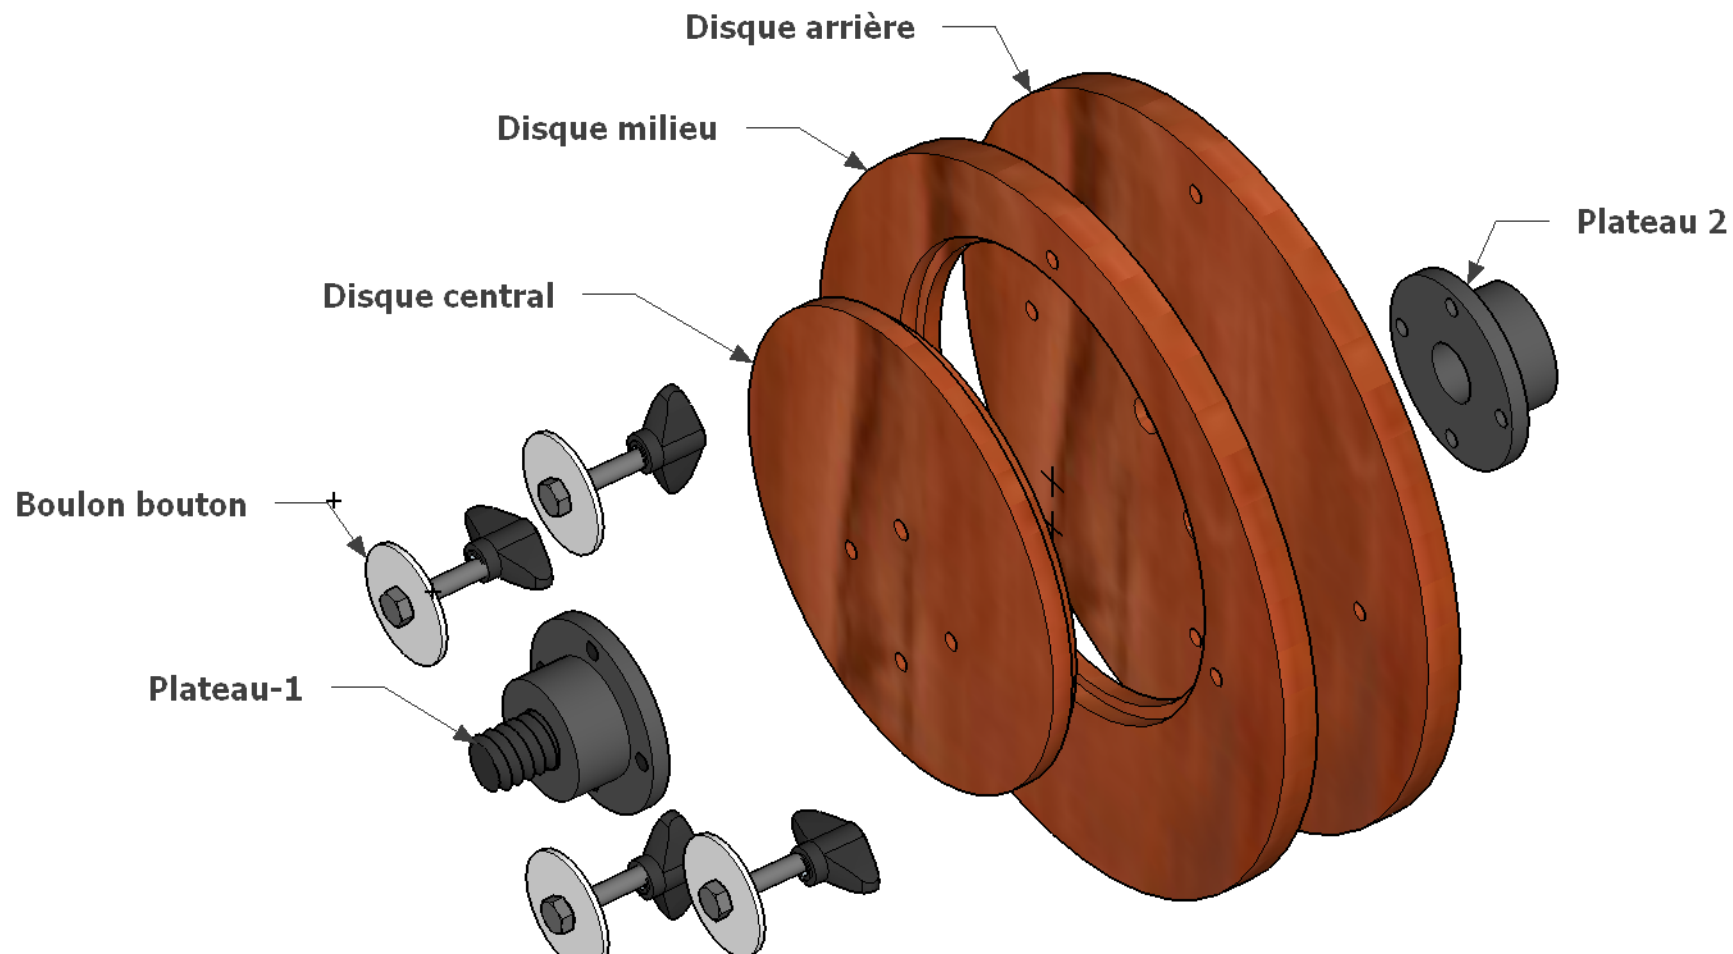

+ +

Vue côté poupée motrice

Vue côté poupée mobile

Mandrin excentric	
B. Lisée	13-02-2020

Vue éclatée

Mandrin excentric	
B. Lisée	13-02-2020

7/16"
5/16"

Merisier russe 3/4"

Disque Centre

Mandrin excentric	
B. Lisée	13-02-2020

Disque arrière

Mandrin excentric	
B. Lisée	13-02-2020

Mandrin excentric	
B. Lisée	13-02-2020

Face plate mâle avec
filet 1" x 8

Face plate femelle avec
filet 1 1/4" x 8
ou
1" x 8

Face plates

Mandrin excentric

B. Lisée

13-02-2020