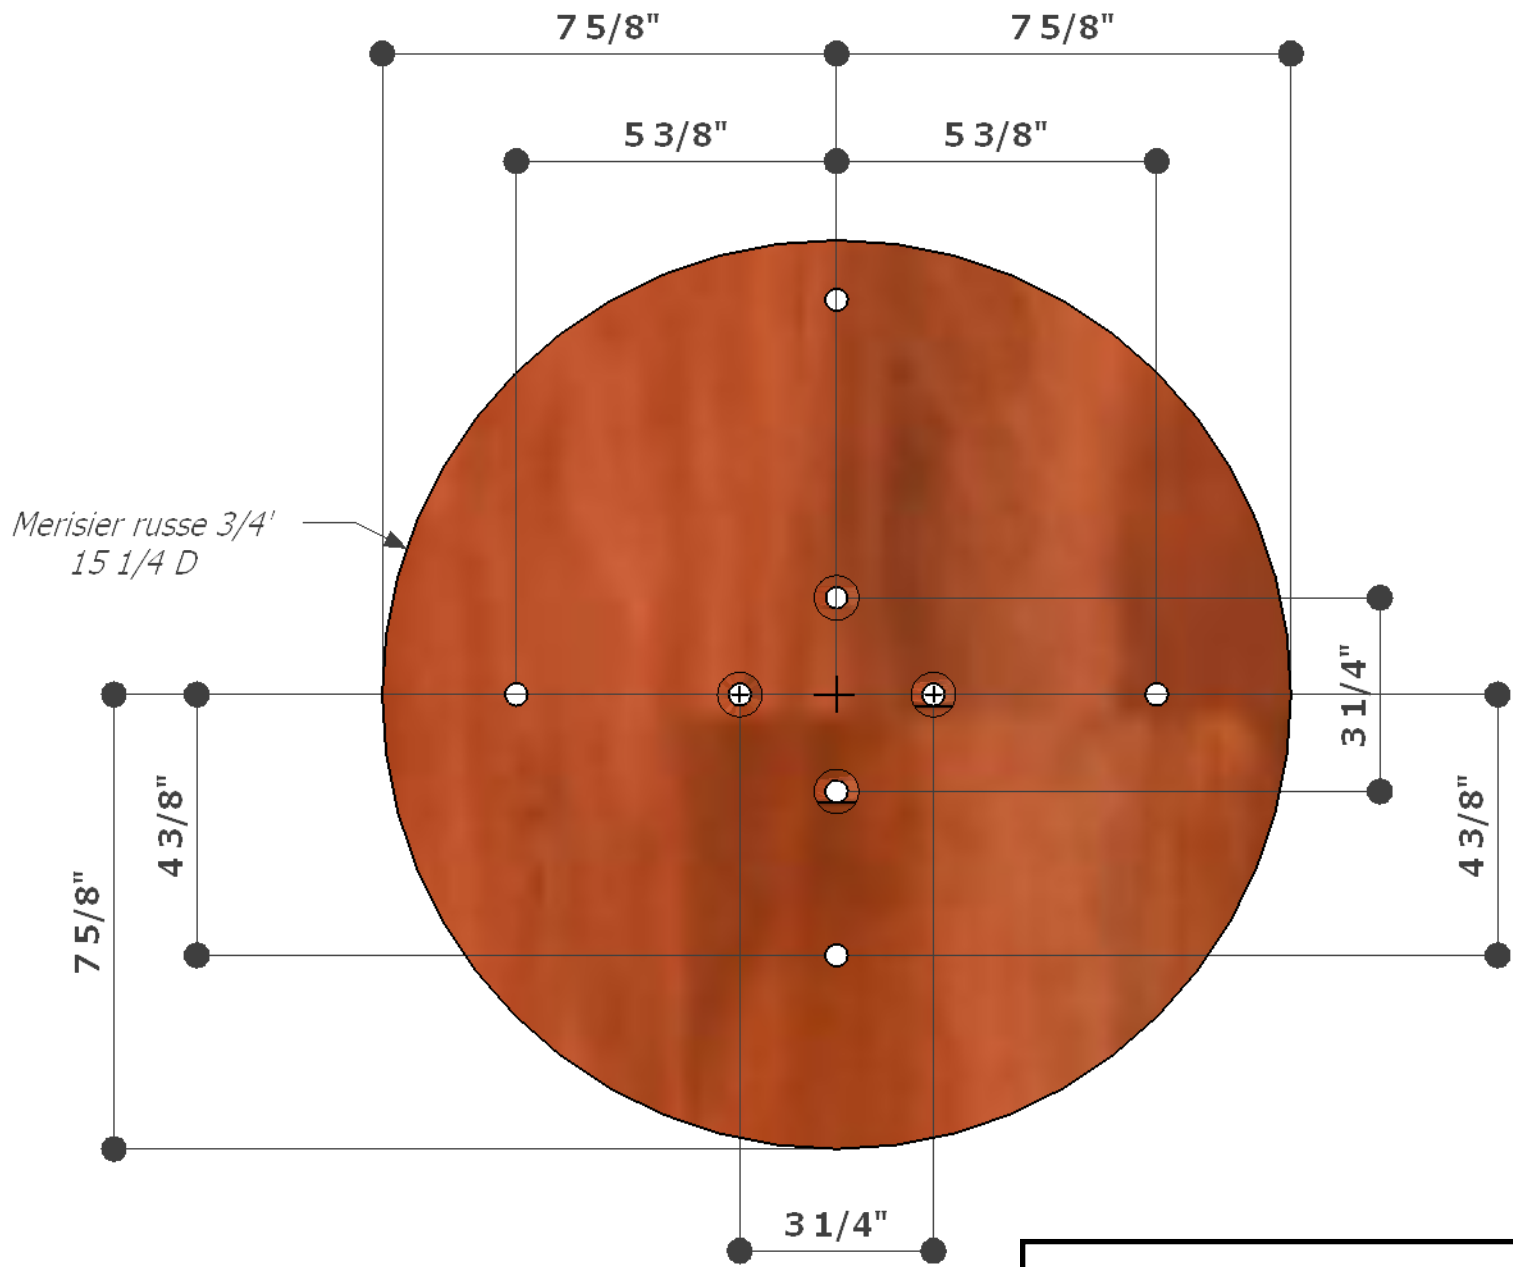

+ +

Vue côté poupée motrice

Vue côté poupée mobile

Mandrin excentric	
B. Lisée	13-02-2020

Vue éclatée

Mandrin excentric	
B. Lisée	13-02-2020

7/16"
5/16"

Merisier russe 3/4"

Disque Centre

Mandrin excentric	
B. Lisée	13-02-2020

Disque arrière

Mandrin excentric	
B. Lisée	13-02-2020

Mandrin excentric	
B. Lisée	13-02-2020

Face plate mâle avec
filet 1" x 8

Face plate femelle avec
filet 1 1/4" x 8
ou
1" x 8

Face plates

Mandrin excentric

B. Lisée

13-02-2020