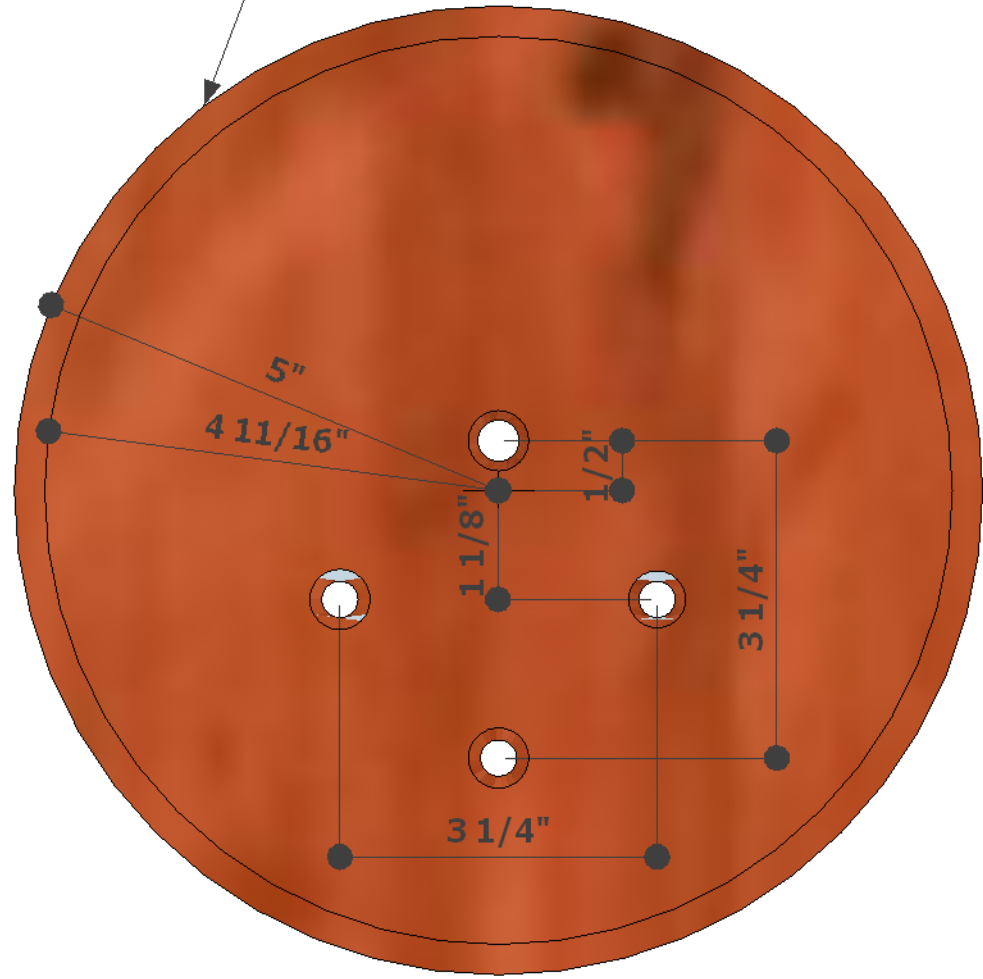

+ +

Vue côté poupée motrice

Vue côté poupée mobile

Mandrin excentric	
B. Lisée	13-02-2020

Vue éclatée

Mandrin excentric	
B. Lisée	13-02-2020

7/16"
5/16"

Merisier russe 3/4"

Disque Centre

Mandrin excentric	
B. Lisée	13-02-2020

Disque arrière

Mandrin excentric	
B. Lisée	13-02-2020

Mandrin excentric	
B. Lisée	13-02-2020

Face plate mâle avec
filet 1" x 8

Face plate femelle avec
filet 1 1/4" x 8
ou
1" x 8

Face plates

Mandrin excentric

B. Lisée

13-02-2020