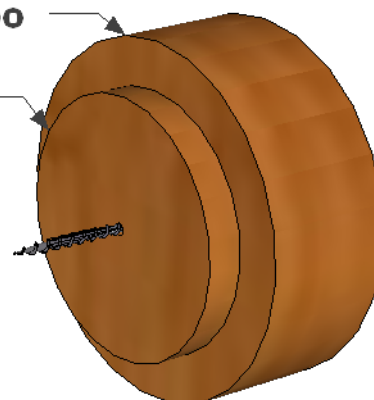

Mortaise 2 po diam. x 3/8 po profond
Ou selon la capacité de votre mandrin

Vis à bois avec la tête modifiée

3 po diam. x 7/8 po
Tenon 2 3/4 po diam. x 3/8 po

Nom: _____

Titre:
Mandrin pour fruits

Dessiné par: **Bertrand Lisée**