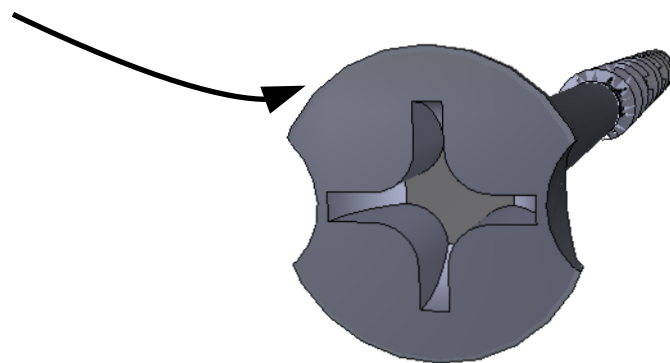

Mortaise 2 po diam. x 3/8 po profond
Ou selon la capacité de votre mandrin

Vis à bois avec la tête modifiée

3 po diam. x 7/8 po
Tenon 2 3/4 po diam. x 3/8 po

Nom: _____

Titre:
Mandrin pour fruits

Dessiné par: **Bertrand Lisée**