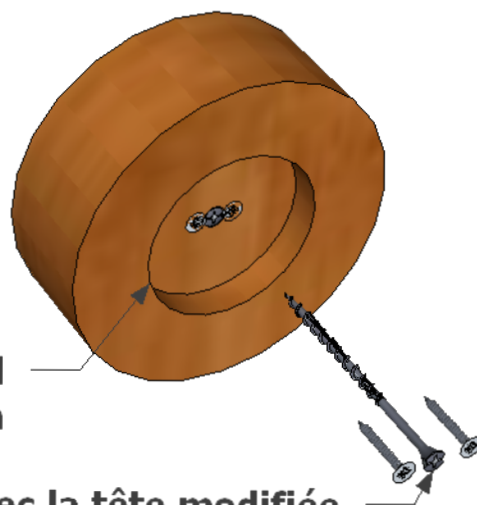

Mortaise 2 po diam. x 3/8 po profond
Ou selon la capacité de votre mandrin

Vis à bois avec la tête modifiée

3 po diam. x 7/8 po
Tenon 2 3/4 po diam. x 3/8 po

Nom: _____

Titre:
Mandrin pour fruits

Dessiné par: **Bertrand Lisée**